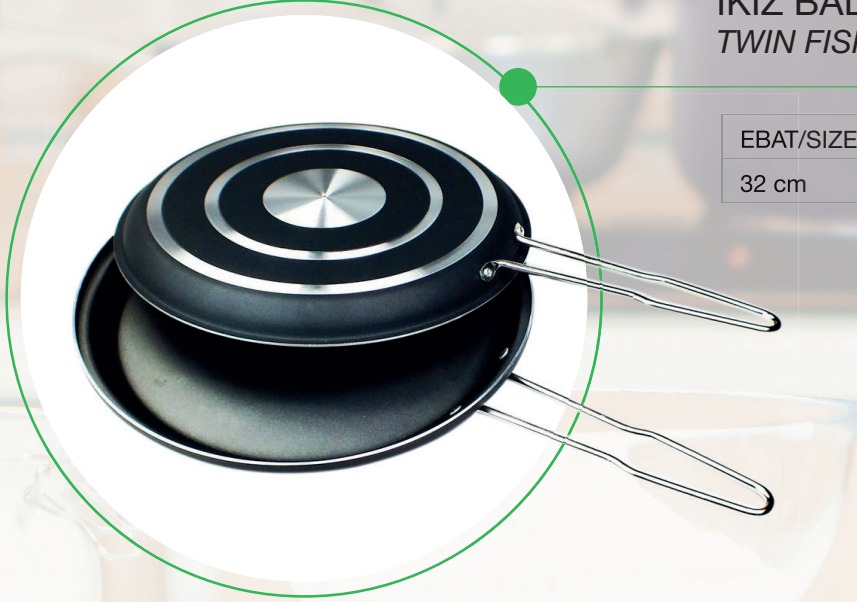

İKİZ BALIK TAVASI
TWIN FISH PAN

EBAT/SIZE	MM
32 cm	1,4